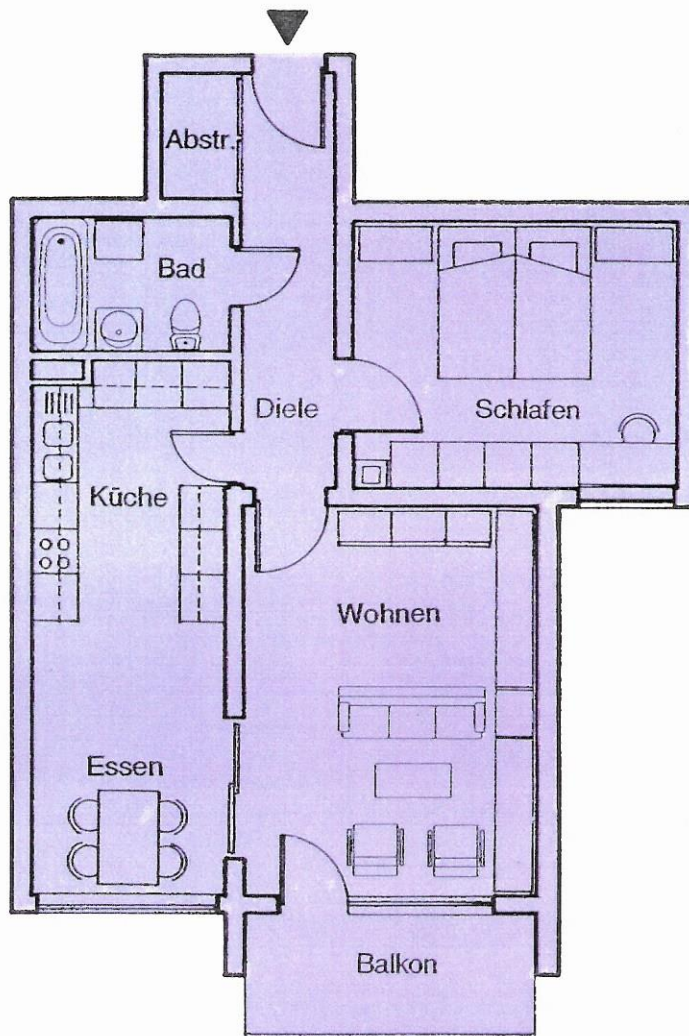

## Typ E, 2 1/2 - Zimmerwohnung

Wohnen	18,55 m <sup>2</sup>
Schlafen	14,52 m <sup>2</sup>
Küche/Essz.	15,93 m <sup>2</sup>
Bad	4,29 m <sup>2</sup>
Balkon 5,74 qm : 2 =	2,87 m <sup>2</sup>
Diele	6,80 m <sup>2</sup>
Abstellraum	1,17 m <sup>2</sup>
<b>Gesamtwohnfläche</b>	<b>64,13 m<sup>2</sup></b>